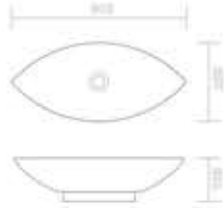

MOON	MRP
L 555 W 405 H 120mm Table Top/Wall Hung Basin	3970/-
	4170/-