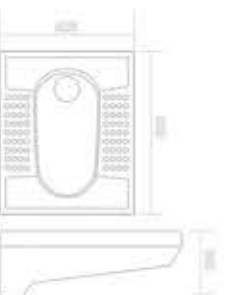

L 530 W 425 H 280mm

MRP	
	1445/-
	1520/-