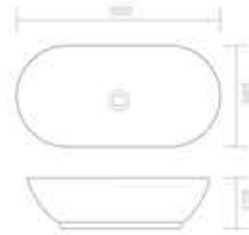

DONZA	MRP
L 600 W 375 H 115mm	3970/-
	4170/-