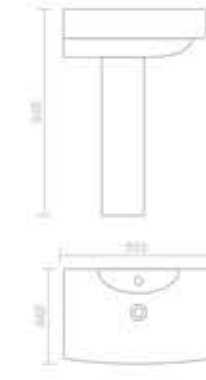

VENTO		MRP	
L 585 W 455 H 850mm		WB	2450/-
		PD	2070/-
		WB	2570/-
		PD	2170/-

LORAL		MRP	
L 560 W 450 H 825mm		WB	2625/-
		PD	2070/-
		WB	2760/-
		PD	2170/-

PERIS		MRP	
L 575 W 430 H 850mm		WB	2625/-
		PD	2070/-
		WB	2760/-
		PD	2170/-

SILK		MRP	
L 380 W 380 H 860mm			8290/-
			8710/-

SIMRAN		MRP	
L 610 W 445 H 845mm		WB	2270/-
		PD	2070/-
		WB	2380/-
		PD	2170/-

REGAL		MRP	
L 625 W 420 H 860mm		WB	2270/-
		PD	2070/-
		WB	2380/-
		PD	2170/-