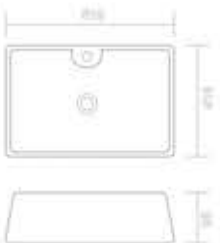

TORUS	MRP
L 435 W 435 H 115mm	3970/-
	4170/-

NEO	MRP
L 635 W 365 H 125mm	3970/-
	4170/-

DONZA	MRP
L 600 W 375 H 115mm	3970/-
	4170/-

LIBRA	MRP
L 405 W 405 H 125mm	3970/-
	4170/-

IRIS	MRP
L 605 W 355 H 100mm	3970/-
	4170/-

MICRO	MRP
L 610 W 355 H 130mm	3970/-
	4170/-

MOON	MRP
L 555 W 405 H 120mm Table Top/Wall Hung Basin	3970/-
	4170/-

SIMON	MRP
L 575 W 400 H 120mm Table Top/Wall Hung Basin	3970/-
	4170/-

FUSION	MRP
L 510 W 410 H 95mm	3970/-
	4170/-

DELTA	MRP
L 630 W 405 H 110mm	3970/-
	4170/-

ROSA	MRP
L 555 W 435 H 120mm Table Top/Wall Hung Basin	3970/-
	4170/-

ROYCE	MRP
L 455 W 335 H 130mm	3970/-
	4170/-

EMOLA	MRP
L 490 W 490 H 80mm	3970/-
	4170/-