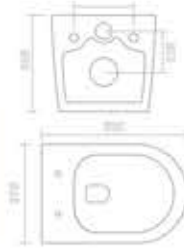

VITO-NEW	MRP
L 505 W 375 H 335mm	7690/-
	8075/-