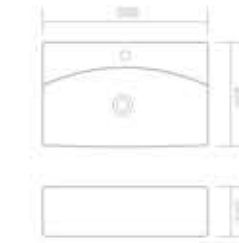

TORUS	MRP
L 435 W 435 H 115mm	3970/-
	4170/-

NEO	MRP
L 635 W 365 H 125mm	3970/-
	4170/-

DONZA	MRP
L 600 W 375 H 115mm	3970/-
	4170/-

LIBRA	MRP
L 405 W 405 H 125mm	3970/-
	4170/-

IRIS	MRP
L 605 W 355 H 100mm	3970/-
	4170/-

MICRO	MRP
L 610 W 355 H 130mm	3970/-
	4170/-

MOON	MRP
L 555 W 405 H 120mm Table Top/Wall Hung Basin	3970/-
	4170/-

SIMON	MRP
L 575 W 400 H 120mm Table Top/Wall Hung Basin	3970/-
	4170/-

FUSION	MRP
L 510 W 410 H 95mm	3970/-
	4170/-