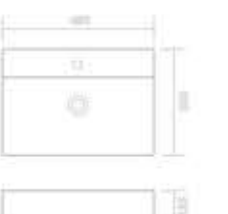

CRYSTAL	
L 465 W 355 H 155mm	
	MRP
	1490/-
	1565/-

CUTE	
L 405 W 345 H 135mm	
	MRP
	1515/-
	1590/-

SPIRIT	
L 410 W 325 H 150mm	
	MRP
	1475/-
	1550/-

ALTIS	
L 450 W 350 H 135mm	
	MRP
	1475/-
	1550/-

MAKE	
L 465 W 345 H 130mm	
	MRP
	1570/-
	1650/-