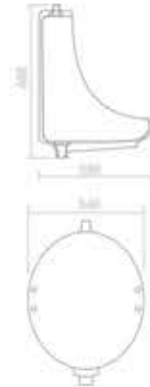

RICO

L 520 W 360 H 405mm
S-Trap 105 mm

MRP	
	7280/-
	7650/-

PLUTO

L 520 W 375 H 390mm
S-Trap 80mm / P- Trap 180 mm

MRP	
	7280/-
	7650/-

PAN

CITY PAN (20")

L 520 W 430 H 180mm

MRP	
	1130/-
	1185/-

ORISSA PAN (20")

L 525 W 435 H 285mm

MRP	
	1130/-
	1185/-

ORISSA PAN (23")

L 610 W 440 H 320mm

MRP	
	1430/-
	1500/-

ACU PAN (20")

L 530 W 425 H 280mm

MRP	
	1445/-
	1520/-

SQUATTING PAN

L 465 W 380 H 105mm

MRP	
	1190/-
	1250/-

FLAT BACK

L 340 W 265 H 465mm

MRP	
	1460/-
	1530/-

NOKIA

L 335 W 320 H 565mm

MRP	
	3430/-
	3600/-

BABY URINAL

L 260 W 300 H 495mm

MRP	
	4485/-
	4710/-

CERIO