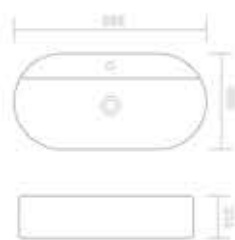

PIANO	MRP
L 590 W 430 H 80mm	4440/-
Table Top/Wall Hung Basin	4660/-

ENZO	MRP
L 390 W 390 H 80mm	4730/-
Table Top/Wall Hung Basin	4970/-

BREEZA	MRP
L 545 W 380 H 115mm	4260/-
	4475/-

LOTUS	MRP
L 535 W 360 H 112mm	4260/-
	4475/-