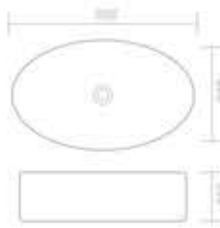

GOLDY	
L 420 W 420 H 125mm	MRP
	3445/-
	3620/-