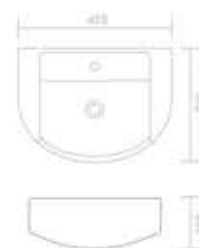

SUPERCOOL	MRP
L 460 W 315 H 190mm	990/-
	1040/-