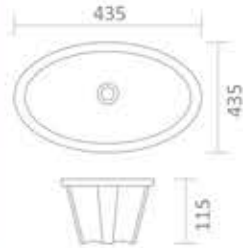

ROTT0	
L 435 W 435 H 115mm	
	MRP
	1790/-
	1880/-

ROLTA	
L 560 W 440 H 215mm	
	MRP
	2020/-
	2120/-