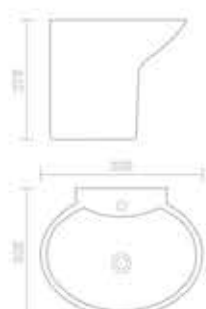

TITAN	
L 375 W 370 H 260mm	MRP
	4290/-
	4510/-