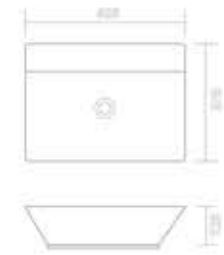

FIGO	MRP
L 500 W 345 H 350mm	7690/-
	8075/-

MAX	MRP
L 510 W 355 H 350mm	7690/-
	8075/-

ZITA	MRP
L 510 W 360 H 345mm	7890/-
	8280/-

TANGO	MRP
L 495 W 350 H 350mm	8155/-
	8560/-

ORIO	MRP
L 533 W 360 H 350mm	10290/-
	10790/-

BRONZE	MRP
L 525 W 360 H 355mm	11390/-
	11960/-

TERO	MRP
L 535 W 350 H 365mm	11990/-
	12590/-

ROLLER	MRP
L 305 W 305 H 100mm	2235/-
	2350/-

TABLE TOP BASIN

NANO	MRP
L 330 W 330 H 120mm	2235/-
	2350/-

SHARK	MRP
L 355 W 335 H 120mm	2265/-
	2380/-

GRACY	MRP
L 485 W 350 H 115mm	2265/-
Table Top/Wall Hung Basin	2380/-

SHIP	MRP
L 400 W 345 H 170mm	3065/-
	3220/-

HARIER	MRP
L 435 W 375 H 125mm	3230/-
Table Top/Wall Hung Basin	3390/-

BELEZA	MRP
L 450 W 345 H 130mm	2265/-
Table Top/Wall Hung Basin	2380/-