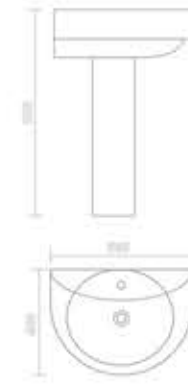

SOPHIA	
L 575 W 415 H 855mm	
	MRP
WB	1650/-
PD	1780/-
WB	1730/-
PD	1870/-