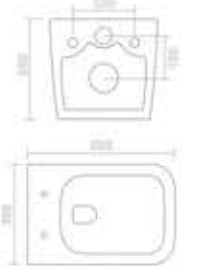

FIGO	MRP
L 500 W 345 H 350mm	7690/-
	8075/-

MAX	MRP
L 510 W 355 H 350mm	7690/-
	8075/-

ZITA	MRP
L 510 W 360 H 345mm	7890/-
	8280/-

TANGO	MRP
L 495 W 350 H 350mm	8155/-
	8560/-

ORIO	MRP
L 533 W 360 H 350mm	10290/-
	10790/-

BRONZE	MRP
L 525 W 360 H 355mm	11390/-
	11960/-

TERO	MRP
L 535 W 350 H 365mm	11990/-
	12590/-

ROLLER	MRP
L 305 W 305 H 100mm	2235/-
	2350/-

TABLE TOP BASIN

NANO	MRP
L 330 W 330 H 120mm	2235/-
	2350/-

SHARK	MRP
L 355 W 335 H 120mm	2265/-
	2380/-