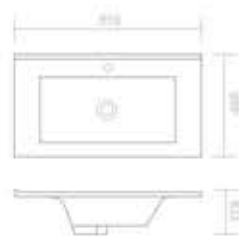

JOLLY	
L 515 W 415 H 870mm	
	MRP
WB	1390/-
PD	1390/-
WB	1460/-
PD	1460/-