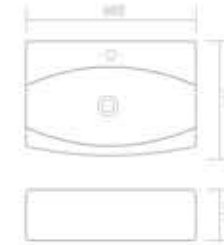

FIGO	MRP
L 500 W 345 H 350mm	7690/-
	8075/-

MAX	MRP
L 510 W 355 H 350mm	7690/-
	8075/-

ZITA	MRP
L 510 W 360 H 345mm	7890/-
	8280/-

TANGO	MRP
L 495 W 350 H 350mm	8155/-
	8560/-

ORIO	MRP
L 533 W 360 H 350mm	10290/-
	10790/-

BRONZE	MRP
L 525 W 360 H 355mm	11390/-
	11960/-

TERO	MRP
L 535 W 350 H 365mm	11990/-
	12590/-

ROLLER	MRP
L 305 W 305 H 100mm	2235/-
	2350/-

TABLE TOP BASIN

NANO	MRP
L 330 W 330 H 120mm	2235/-
	2350/-

SHARK	MRP
L 355 W 335 H 120mm	2265/-
	2380/-

GRACY	MRP
L 485 W 350 H 115mm	2265/-
Table Top/Wall Hung Basin	2380/-

SHIP	MRP
L 400 W 345 H 170mm	3065/-
	3220/-

HARIER	MRP
L 435 W 375 H 125mm	3230/-
Table Top/Wall Hung Basin	3390/-

BELEZA	MRP
L 450 W 345 H 130mm	2265/-
Table Top/Wall Hung Basin	2380/-