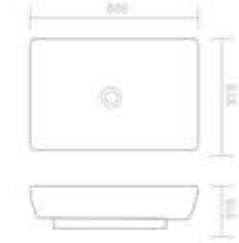

METRIX	
L 560 W 375 H 150mm	MRP
	3445/-
	3620/-

NEXA	
L 375 W 375 H 195mm	MRP
	3445/-
	3620/-

NEPTUNE	
L 410 W 410 H 155mm	MRP
	3445/-
	3620/-

MARK	
L 430 W 430 H 130mm	MRP
	3445/-
	3620/-

EUROPA	
L 415 W 415 H 110mm	MRP
	3445/-
	3620/-

LEMO	
L 505 W 365 H 130mm	MRP
	3445/-
	3620/-

GOLDY	
L 420 W 420 H 125mm	MRP
	3445/-
	3620/-

YAN	
L 395 W 395 H 135mm	MRP
	3445/-
	3620/-

HARMONY	
L 540 W 410 H 135mm	MRP
Table Top/Wall Hung Basin	3785/-
	3975/-

TORUS	MRP
L 435 W 435 H 115mm	3970/-
	4170/-

NEO	MRP
L 635 W 365 H 125mm	3970/-
	4170/-

DONZA	MRP
L 600 W 375 H 115mm	3970/-
	4170/-

LIBRA	MRP
L 405 W 405 H 125mm	3970/-
	4170/-

IRIS	MRP
L 605 W 355 H 100mm	3970/-
	4170/-