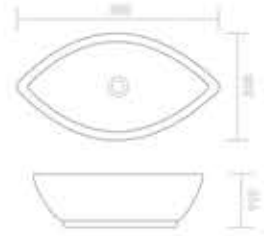

COSMO	MRP
L 395 W 395 H 125mm	3230/-
	3390/-