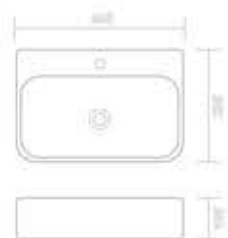

COOPER	
L 460 W 335 H 135mm	
	MRP
	1475/-
	1550/-