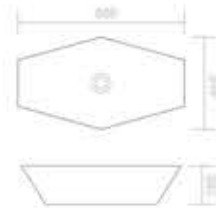

CORES	MRP
L 530 W 410 H 120mm	4935/-
	5180/-

STAR	MRP
L 655 W 410 H 150mm	5760/-
	6050/-

SCOLA	MRP
L 760 W 460 H 120mm	6380/-
	6700/-

ITALO	MRP
L 555 W 370 H 110mm	5545/-
	5820/-

SOPIE	MRP
L 520 W 380 H 150mm	5980/-
	6280/-

SPELL	MRP
L 600 W 510 H 135mm	6670/-
	7000/-

ARIS	MRP
L 572 W 437 H 142mm Table Top/Wall Hung Basin	6790/-
	7130/-

AUDI	MRP
L 620 W 350 H 105mm	6790/-
	7130/-

BERLIN	MRP
L 550 W 430 H 140mm Table Top/Wall Hung Basin	6995/-
	7345/-

TORA	MRP
L 603 W 412 H 100mm	6790/-
	7130/-

BRUNA-NEW	MRP
L 455 W 335 H 130mm	10510/-
	11030/-