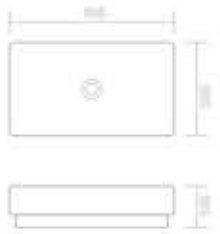

LEMO	
L 505 W 365 H 130mm	MRP
	3445/-
	3620/-

GOLDY	
L 420 W 420 H 125mm	MRP
	3445/-
	3620/-

YAN	
L 395 W 395 H 135mm	MRP
	3445/-
	3620/-

HARMONY	
L 540 W 410 H 135mm	MRP
Table Top/Wall Hung Basin	3785/-
	3975/-

TORUS	MRP
L 435 W 435 H 115mm	3970/-
	4170/-

NEO	MRP
L 635 W 365 H 125mm	3970/-
	4170/-

DONZA	MRP
L 600 W 375 H 115mm	3970/-
	4170/-

LIBRA	MRP
L 405 W 405 H 125mm	3970/-
	4170/-

IRIS	MRP
L 605 W 355 H 100mm	3970/-
	4170/-

MICRO	MRP
L 610 W 355 H 130mm	3970/-
	4170/-

MOON	MRP
L 555 W 405 H 120mm Table Top/Wall Hung Basin	3970/-
	4170/-

SIMON	MRP
L 575 W 400 H 120mm Table Top/Wall Hung Basin	3970/-
	4170/-

FUSION	MRP
L 510 W 410 H 95mm	3970/-
	4170/-