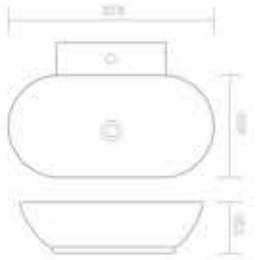

TORUS	MRP
L 435 W 435 H 115mm	3970/-
	4170/-

NEO	MRP
L 635 W 365 H 125mm	3970/-
	4170/-

DONZA	MRP
L 600 W 375 H 115mm	3970/-
	4170/-

LIBRA	MRP
L 405 W 405 H 125mm	3970/-
	4170/-

IRIS	MRP
L 605 W 355 H 100mm	3970/-
	4170/-

MICRO	MRP
L 610 W 355 H 130mm	3970/-
	4170/-

MOON	MRP
L 555 W 405 H 120mm Table Top/Wall Hung Basin	3970/-
	4170/-

SIMON	MRP
L 575 W 400 H 120mm Table Top/Wall Hung Basin	3970/-
	4170/-

FUSION	MRP
L 510 W 410 H 95mm	3970/-
	4170/-