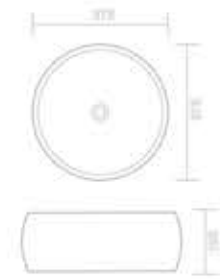

GRACY	MRP
L 485 W 350 H 115mm	2265/-
Table Top/Wall Hung Basin	2380/-

SHIP	MRP
L 400 W 345 H 170mm	3065/-
	3220/-

HARIER	MRP
L 435 W 375 H 125mm	3230/-
Table Top/Wall Hung Basin	3390/-

BELEZA	MRP
L 450 W 345 H 130mm	2265/-
Table Top/Wall Hung Basin	2380/-

CHERRY	MRP
L 460 W 305 H 110mm	3065/-
	3220/-

COSMO	MRP
L 395 W 395 H 125mm	3230/-
	3390/-

KENA	
L 485 W 370 H 130mm	MRP
	3230/-
	3390/-

OMEGA	
L 460 W 345 H 120mm	MRP
	3445/-
	3620/-

JUPITER	
L 535 W 340 H 115mm	MRP
	3445/-
	3620/-

METRIX	
L 560 W 375 H 150mm	MRP
	3445/-
	3620/-

NEXA	
L 375 W 375 H 195mm	MRP
	3445/-
	3620/-

NEPTUNE	
L 410 W 410 H 155mm	MRP
	3445/-
	3620/-

MARK	
L 430 W 430 H 130mm	MRP
	3445/-
	3620/-

EUROPA	
L 415 W 415 H 110mm	MRP
	3445/-
	3620/-