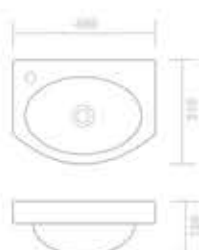

CIPLA	MRP
L 405 W 220 H 120mm	1225/-
	1290/-