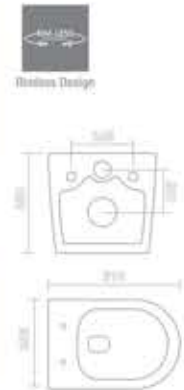

FIGO	MRP
L 500 W 345 H 350mm	7690/-
	8075/-

MAX	MRP
L 510 W 355 H 350mm	7690/-
	8075/-

ZITA	MRP
L 510 W 360 H 345mm	7890/-
	8280/-

TANGO	MRP
L 495 W 350 H 350mm	8155/-
	8560/-

ORIO	MRP
L 533 W 360 H 350mm	10290/-
	10790/-