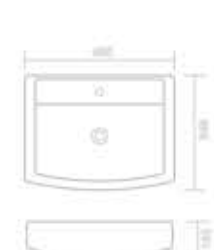

CRYSTAL	
L 465 W 355 H 155mm	
	MRP
	1490/-
	1565/-

CUTE	
L 405 W 345 H 135mm	
	MRP
	1515/-
	1590/-

SPIRIT	
L 410 W 325 H 150mm	
	MRP
	1475/-
	1550/-

ALTIS	
L 450 W 350 H 135mm	
	MRP
	1475/-
	1550/-

MAKE	
L 465 W 345 H 130mm	
	MRP
	1570/-
	1650/-