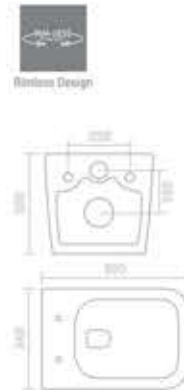

TORRENT (Siphonic)	MRP
L 670 W 370 H 750mm	13990/-
S-Trap 300mm	14690/-

QUARTZ (wash down)	MRP
L 670 W 350 H 740mm	13990/-
S-Trap 235mm	14690/-
P-Trap 170mm	

SUPRIME (Wash Down)	MRP
L 690 W 360 H 730mm	16990/-
S-Trap 225mm	17840/-
P-Trap 180mm	

LENZ	MRP
L 515 W 365 H 355mm	7290/-
	7650/-

ULTRA	MRP
L 475 W 355 H 330mm	7590/-
	7970/-

VITO-NEW	MRP
L 505 W 375 H 335mm	7690/-
	8075/-

OLIVE	MRP
L 523 W 350 H 330mm	7690/-
	8075/-

AMATO	MRP
L 495 W 360 H 360mm	7690/-
	8075/-

FIGO	MRP
L 500 W 345 H 350mm	7690/-
	8075/-

MAX	MRP
L 510 W 355 H 350mm	7690/-
	8075/-

ZITA	MRP
L 510 W 360 H 345mm	7890/-
	8280/-

TANGO	MRP
L 495 W 350 H 350mm	8155/-
	8560/-

ORIO	MRP
L 533 W 360 H 350mm	10290/-
	10790/-

BRONZE	MRP
L 525 W 360 H 355mm	11390/-
	11960/-

TERO	MRP
L 535 W 350 H 365mm	11990/-
	12590/-

ROLLER	MRP
L 305 W 305 H 100mm	2235/-
	2350/-

TABLE TOP BASIN

NANO	MRP
L 330 W 330 H 120mm	2235/-
	2350/-

SHARK	MRP
L 355 W 335 H 120mm	2265/-
	2380/-