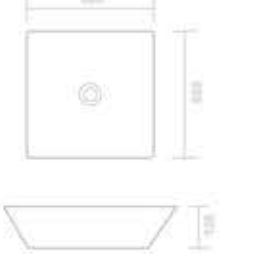

ROLLER	MRP
L 305 W 305 H 100mm	2235/-
	2350/-

TABLE TOP BASIN

NANO	MRP
L 330 W 330 H 120mm	2235/-
	2350/-

SHARK	MRP
L 355 W 335 H 120mm	2265/-
	2380/-

GRACY	MRP
L 485 W 350 H 115mm	2265/-
Table Top/Wall Hung Basin	2380/-

SHIP	MRP
L 400 W 345 H 170mm	3065/-
	3220/-

HARIER	MRP
L 435 W 375 H 125mm	3230/-
Table Top/Wall Hung Basin	3390/-

BELEZA	MRP
L 450 W 345 H 130mm	2265/-
Table Top/Wall Hung Basin	2380/-

CHERRY	MRP
L 460 W 305 H 110mm	3065/-
	3220/-

COSMO	MRP
L 395 W 395 H 125mm	3230/-
	3390/-