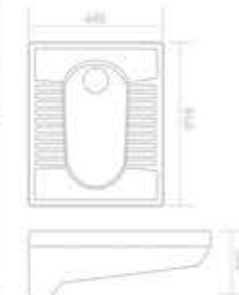

L 520 W 430 H 180mm

MRP	
	1130/-
	1185/-

ORISSA PAN (20")

L 525 W 435 H 285mm

MRP	
	1130/-
	1185/-

ORISSA PAN (23")

L 610 W 440 H 320mm

MRP	
	1430/-
	1500/-