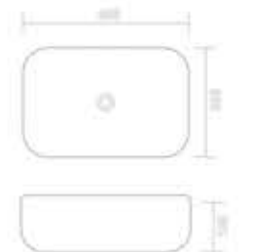

TORUS	MRP
L 435 W 435 H 115mm	3970/-
	4170/-

NEO	MRP
L 635 W 365 H 125mm	3970/-
	4170/-

DONZA	MRP
L 600 W 375 H 115mm	3970/-
	4170/-

LIBRA	MRP
L 405 W 405 H 125mm	3970/-
	4170/-

IRIS	MRP
L 605 W 355 H 100mm	3970/-
	4170/-

MICRO	MRP
L 610 W 355 H 130mm	3970/-
	4170/-

MOON	MRP
L 555 W 405 H 120mm Table Top/Wall Hung Basin	3970/-
	4170/-

SIMON	MRP
L 575 W 400 H 120mm Table Top/Wall Hung Basin	3970/-
	4170/-

FUSION	MRP
L 510 W 410 H 95mm	3970/-
	4170/-

DELTA	MRP
L 630 W 405 H 110mm	3970/-
	4170/-

ROSA	MRP
L 555 W 435 H 120mm Table Top/Wall Hung Basin	3970/-
	4170/-

ROYCE	MRP
L 455 W 335 H 130mm	3970/-
	4170/-

EMOLA	MRP
L 490 W 490 H 80mm	3970/-
	4170/-