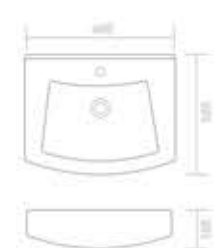

CUTE	
L 405 W 345 H 135mm	
	MRP
	1515/-
	1590/-