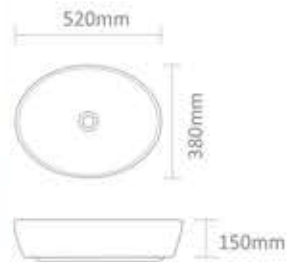

PIANO	MRP
L 590 W 430 H 80mm	4440/-
Table Top/Wall Hung Basin	4660/-

ENZO	MRP
L 390 W 390 H 80mm	4730/-
Table Top/Wall Hung Basin	4970/-

BREEZA	MRP
L 545 W 380 H 115mm	4260/-
	4475/-

LOTUS	MRP
L 535 W 360 H 112mm	4260/-
	4475/-

SCOLA	MRP
L 760 W 460 H 120mm	6380/-
	6700/-

ITALO	MRP
L 555 W 370 H 110mm	5545/-
	5820/-

SOPIE	MRP
L 520 W 380 H 150mm	5980/-
	6280/-

SPELL	MRP
L 600 W 510 H 135mm	6670/-
	7000/-

ARIS	MRP
L 572 W 437 H 142mm Table Top/Wall Hung Basin	6790/-
	7130/-