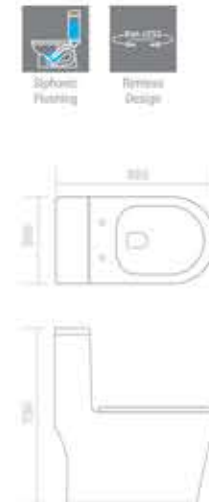

MRP	
	10990/-
	11540/-

ELISA (wash down)
L 680 W 355 H 725mm
S-Trap 200mm

MRP	
	10990/-
	11540/-

RIVERA (Siphonic)
L 655 W 365 H 745mm
S-Trap 225/300mm

MRP	
	11990/-
	12590/-

EON (wash down)
L 640 W 355 H 740mm
S-Trap 240mm
P-Trap 185mm

MRP	
	10990/-
	11540/-

TERZO (wash down & Siphonic)
L 660 W 355 H 735mm
S-Trap 240mm (Wash Down)
S-Trap 300mm (Siphonic)
P-Trap 180mm

MRP	
W	13065/-
W	13720/-
S	13990/-
S	14690/-

ONE PIECE TOILET

ELISCO (wash down)	MRP
L 680 W 355 H 715mm	13065/-
S-Trap 100/235/300mm	13720/-
P-Trap 170mm	

TORRENT (Siphonic)	MRP
L 670 W 370 H 750mm	13990/-
S-Trap 300mm	14690/-

QUARTZ (wash down)	MRP
L 670 W 350 H 740mm	13990/-
S-Trap 235mm	14690/-
P-Trap 170mm	

SUPRIME (Wash Down)	MRP
L 690 W 360 H 730mm	16990/-
S-Trap 225mm	17840/-
P-Trap 180mm	