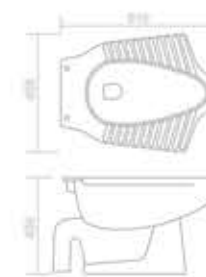

CORNER	
L 580 W 500 H 175mm	
	MRP
	1645/-
	1730/-

GALA	MRP
L 415 W 380 H 125mm	2240/-
	2350/-

WONDER	MRP
L 360 W 350 H 115mm	2265/-
	2380/-

DINKY EWC	MRP
L 470 W 370 H 410mm S-Trap & P-Trap	1870/-
	1965/-

CONCEAL EWC	MRP
L 465 W 365 H 390mm S-Trap 75mm	2395/-
	2515/-

ANGLO INDIAN	MRP
L 510 W 455 H 430mm S-Trap & P-Trap	2985/-
	3135/-

WATER CLOSET

ERA

L 550 W 355 H 410mm
S-Trap-110mm / P-Trap-180mm

MRP	
	7580/-
	7960/-