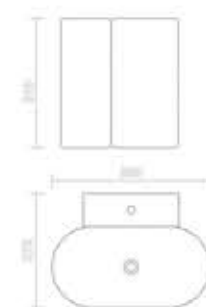

SILK		MRP	
L 380 W 380 H 860mm			8290/-
			8710/-

SIMRAN		MRP	
L 610 W 445 H 845mm		WB	2270/-
		PD	2070/-
		WB	2380/-
		PD	2170/-

REGAL		MRP	
L 625 W 420 H 860mm		WB	2270/-
		PD	2070/-
		WB	2380/-
		PD	2170/-

BRONZ		MRP	
L 415 W 405 H 825mm			8290/-
			8710/-

SOBAR		MRP	
L 425 W 425 H 800mm			8990/-
			9440/-

VENTO		MRP	
L 585 W 455 H 850mm		WB	2450/-
		PD	2070/-
		WB	2570/-
		PD	2170/-

LORAL		MRP	
L 560 W 450 H 825mm		WB	2625/-
		PD	2070/-
		WB	2760/-
		PD	2170/-

ONE PIECE WASH BASIN

ELITE	
L 465 W 310 H 245mm	MRP
	3250/-
	3410/-

SLICE	
L 350 W 355 H 285mm	MRP
	3920/-
	4110/-

LIO	
L 390 W 375 H 310mm	MRP
	5760/-
	6050/-

BELA	
L 475 W 410 H 330mm	MRP
	7360/-
	7730/-