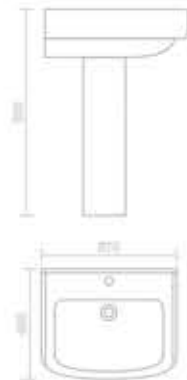

ROYAL	
L 590 W 430 H 845mm	
	MRP
WB	1390/-
PD	1390/-
WB	1460/-
PD	1460/-

JENNY	
L 565 W 400 H 835mm	
	MRP
WB	1650/-
PD	1680/-
WB	1730/-
PD	1770/-

SOPHIA	
L 575 W 415 H 855mm	
	MRP
WB	1650/-
PD	1780/-
WB	1730/-
PD	1870/-

SARA		MRP	
L 570 W 430 H 860mm		WB	1690/-
		PD	1680/-
		WB	1780/-
		PD	1770/-

ARROW		MRP	
L 510 W 395 H 855mm		WB	1690/-
		PD	2070/-
		WB	1780/-
		PD	2170/-

SIMRAN		MRP	
L 610 W 445 H 845mm		WB	2270/-
		PD	2070/-
		WB	2380/-
		PD	2170/-