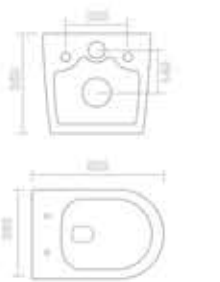

FIGO	MRP
L 500 W 345 H 350mm	7690/-
	8075/-

MAX	MRP
L 510 W 355 H 350mm	7690/-
	8075/-

ZITA	MRP
L 510 W 360 H 345mm	7890/-
	8280/-

TANGO	MRP
L 495 W 350 H 350mm	8155/-
	8560/-

ORIO	MRP
L 533 W 360 H 350mm	10290/-
	10790/-