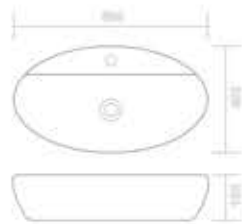

MICRO	MRP
L 610 W 355 H 130mm	3970/-
	4170/-

MOON	MRP
L 555 W 405 H 120mm Table Top/Wall Hung Basin	3970/-
	4170/-

SIMON	MRP
L 575 W 400 H 120mm Table Top/Wall Hung Basin	3970/-
	4170/-

FUSION	MRP
L 510 W 410 H 95mm	3970/-
	4170/-

DELTA	MRP
L 630 W 405 H 110mm	3970/-
	4170/-

ROSA	MRP
L 555 W 435 H 120mm Table Top/Wall Hung Basin	3970/-
	4170/-

ROYCE	MRP
L 455 W 335 H 130mm	3970/-
	4170/-

EMOLA	MRP
L 490 W 490 H 80mm	3970/-
	4170/-

SLOG	MRP
L 488 W 303 H 125mm	4110/-
	4320/-

CRUSE	MRP
L 705 W 370 H 190mm	4310/-
	4525/-

LIBERO	MRP
L 610 W 430 H 155mm	4310/-
	4525/-

TIMMY	MRP
L 580 W 400 H 100mm	4260/-
	4475/-

SPACY	MRP
L 415 W 405 H 120mm	4260/-
	4475/-

PIANO	MRP
L 590 W 430 H 80mm	4440/-
Table Top/Wall Hung Basin	4660/-

ENZO	MRP
L 390 W 390 H 80mm	4730/-
Table Top/Wall Hung Basin	4970/-

BREEZA	MRP
L 545 W 380 H 115mm	4260/-
	4475/-

LOTUS	MRP
L 535 W 360 H 112mm	4260/-
	4475/-