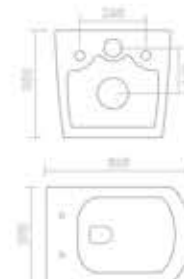

VANA	MRP
L 495 W 350 H 360mm	6890/-
	7235/-

LIZA	MRP
L 505 W 350 H 380mm	7290/-
	7650/-