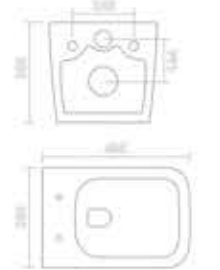

FIGO	MRP
L 500 W 345 H 350mm	7690/-
	8075/-

MAX	MRP
L 510 W 355 H 350mm	7690/-
	8075/-

ZITA	MRP
L 510 W 360 H 345mm	7890/-
	8280/-

TANGO	MRP
L 495 W 350 H 350mm	8155/-
	8560/-

ORIO	MRP
L 533 W 360 H 350mm	10290/-
	10790/-