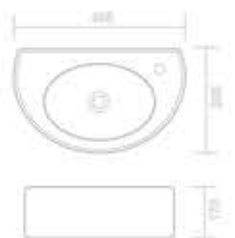

CELLO	
L 470 W 435 H 365mm	MRP
	5290/-
	5550/-

ROMEO	
L 555 W 460 H 385mm	MRP
	9250/-
	9710/-

POLO	
L 520 W 485 H 375mm	MRP
	9250/-
	9710/-

CUKOO	MRP
L 460 W 245 H 165mm	835/-
	880/-

GLORY	MRP
L 465 W 285 H 170mm	1225/-
	1290/-