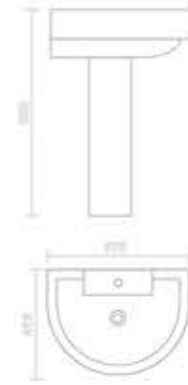

ROYAL	
L 590 W 430 H 845mm	
	MRP
WB	1390/-
PD	1390/-
WB	1460/-
PD	1460/-

JENNY	
L 565 W 400 H 835mm	
	MRP
WB	1650/-
PD	1680/-
WB	1730/-
PD	1770/-

SOPHIA	
L 575 W 415 H 855mm	
	MRP
WB	1650/-
PD	1780/-
WB	1730/-
PD	1870/-