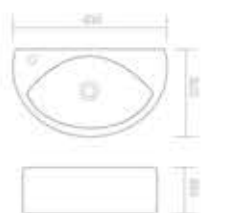

CRYSTAL	
L 465 W 355 H 155mm	
	MRP
	1490/-
	1565/-