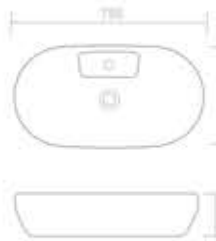

CORES	MRP
L 530 W 410 H 120mm	4935/-
	5180/-

STAR	MRP
L 655 W 410 H 150mm	5760/-
	6050/-

SCOLA	MRP
L 760 W 460 H 120mm	6380/-
	6700/-

ITALO	MRP
L 555 W 370 H 110mm	5545/-
	5820/-

SOPIE	MRP
L 520 W 380 H 150mm	5980/-
	6280/-

SPELL	MRP
L 600 W 510 H 135mm	6670/-
	7000/-

ARIS	MRP
L 572 W 437 H 142mm Table Top/Wall Hung Basin	6790/-
	7130/-

AUDI	MRP
L 620 W 350 H 105mm	6790/-
	7130/-

BERLIN	MRP
L 550 W 430 H 140mm Table Top/Wall Hung Basin	6995/-
	7345/-

TORA	MRP
L 603 W 412 H 100mm	6790/-
	7130/-

BRUNA-NEW	MRP
L 455 W 335 H 130mm	10510/-
	11030/-