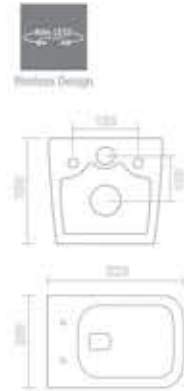

WALL HUNG TOILET

CIVIC	MRP
L 515 W 365 H 360mm	5290/-
	5550/-

VANA	MRP
L 495 W 350 H 360mm	6890/-
	7235/-

LIZA	MRP
L 505 W 350 H 380mm	7290/-
	7650/-

CALIBER	MRP
L 485 W 355 H 320mm	5290/-
	5550/-

CROMA	MRP
L 495 W 360 H 365mm	6990/-
	7340/-

LENZ	MRP
L 515 W 365 H 355mm	7290/-
	7650/-

ULTRA	MRP
L 475 W 355 H 330mm	7590/-
	7970/-

VITO-NEW	MRP
L 505 W 375 H 335mm	7690/-
	8075/-

OLIVE	MRP
L 523 W 350 H 330mm	7690/-
	8075/-

AMATO	MRP
L 495 W 360 H 360mm	7690/-
	8075/-

FIGO	MRP
L 500 W 345 H 350mm	7690/-
	8075/-

MAX	MRP
L 510 W 355 H 350mm	7690/-
	8075/-

ZITA	MRP
L 510 W 360 H 345mm	7890/-
	8280/-

TANGO	MRP
L 495 W 350 H 350mm	8155/-
	8560/-

ORIO	MRP
L 533 W 360 H 350mm	10290/-
	10790/-