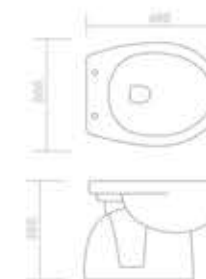

CORNER	
L 580 W 500 H 175mm	
	MRP
	1645/-
	1730/-

GALA	MRP
L 415 W 380 H 125mm	2240/-
	2350/-

WONDER	MRP
L 360 W 350 H 115mm	2265/-
	2380/-

DINKY EWC	MRP
L 470 W 370 H 410mm S-Trap & P-Trap	1870/-
	1965/-

CONCEAL EWC	MRP
L 465 W 365 H 390mm S-Trap 75mm	2395/-
	2515/-

ANGLO INDIAN	MRP
L 510 W 455 H 430mm S-Trap & P-Trap	2985/-
	3135/-

WATER CLOSET

ERA

L 550 W 355 H 410mm
S-Trap-110mm / P-Trap-180mm

MRP	
	7580/-
	7960/-