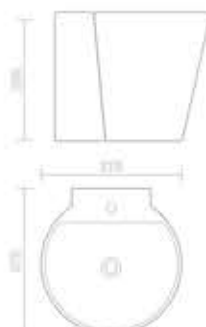

LEVIS	
L 455 W 355 H 330mm	MRP
	7390/-
	7760/-