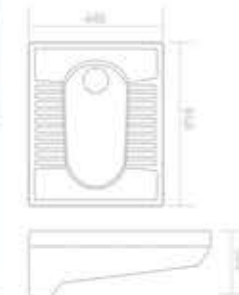

**ORISSA PAN (20")**

L 525 W 435 H 285mm

MRP	
	1130/-
	1185/-

**ORISSA PAN (23")**

L 610 W 440 H 320mm

MRP	
	1430/-
	1500/-

**ACU PAN (20")**

L 530 W 425 H 280mm