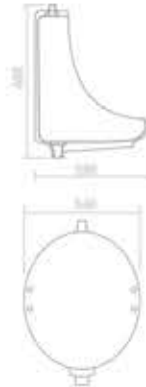

**ORISSA PAN (20")**

L 525 W 435 H 285mm

MRP	
	1130/-
	1185/-

**ORISSA PAN (23")**

L 610 W 440 H 320mm

MRP	
	1430/-
	1500/-

**ACU PAN (20")**

L 530 W 425 H 280mm

MRP	
	1445/-
	1520/-

**SQUATTING PAN**

L 465 W 380 H 105mm

MRP	
	1190/-
	1250/-

**FLAT BACK**

L 340 W 265 H 465mm

MRP	
	1460/-
	1530/-

**NOKIA**

L 335 W 320 H 565mm

MRP	
	3430/-
	3600/-

**BABY URINAL**

L 260 W 300 H 495mm

MRP	
	4485/-
	4710/-

**CERIO**

L 335 W 305 H 520mm

MRP	
	3240/-
	3400/-