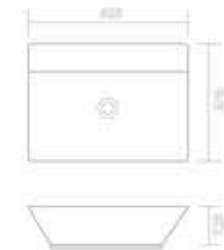

<b>TERO</b>	<b>MRP</b>
L 535 W 350 H 365mm	11990/-
	12590/-

ROLLER	MRP
L 305 W 305 H 100mm	2235/-
	2350/-

TABLE TOP BASIN

GRACY	MRP
L 485 W 350 H 115mm	2265/-
Table Top/Wall Hung Basin	2380/-

BELEZA	MRP
L 450 W 345 H 130mm	2265/-
Table Top/Wall Hung Basin	2380/-

SHIP	MRP
L 400 W 345 H 170mm	3065/-
	3220/-

CHERRY	MRP
L 460 W 305 H 110mm	3065/-
	3220/-

NANO	MRP
L 330 W 330 H 120mm	2235/-
	2350/-

SHARK	MRP
L 355 W 335 H 120mm	2265/-
	2380/-

HARIER	MRP
L 435 W 375 H 125mm	3230/-
Table Top/Wall Hung Basin	3390/-