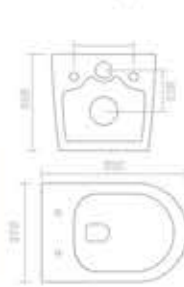

<b>OLIVE</b>	<b>MRP</b>
L 523 W 350 H 330mm	7690/-
	8075/-

<b>AMATO</b>	<b>MRP</b>
L 495 W 360 H 360mm	7690/-
	8075/-

<b>FIGO</b>	<b>MRP</b>
L 500 W 345 H 350mm	7690/-
	8075/-

<b>MAX</b>	<b>MRP</b>
L 510 W 355 H 350mm	7690/-
	8075/-