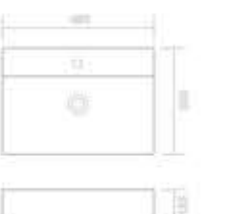

MAKE	
L 465 W 345 H 130mm	
	MRP
	1570/-
	1650/-