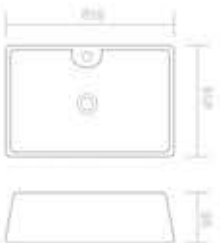

<b>HARMONY</b>	
L 540 W 410 H 135mm	<b>MRP</b>
Table Top/Wall Hung Basin	3785/-
	3975/-

<b>TORUS</b>	<b>MRP</b>
L 435 W 435 H 115mm	3970/-
	4170/-

<b>NEO</b>	<b>MRP</b>
L 635 W 365 H 125mm	3970/-
	4170/-

<b>DONZA</b>	<b>MRP</b>
L 600 W 375 H 115mm	3970/-
	4170/-

<b>LIBRA</b>	<b>MRP</b>
L 405 W 405 H 125mm	3970/-
	4170/-

<b>IRIS</b>	<b>MRP</b>
L 605 W 355 H 100mm	3970/-
	4170/-

<b>MICRO</b>	<b>MRP</b>
L 610 W 355 H 130mm	3970/-
	4170/-

<b>MOON</b>	<b>MRP</b>
L 555 W 405 H 120mm Table Top/Wall Hung Basin	3970/-
	4170/-

<b>SIMON</b>	<b>MRP</b>
L 575 W 400 H 120mm Table Top/Wall Hung Basin	3970/-
	4170/-

<b>FUSION</b>	<b>MRP</b>
L 510 W 410 H 95mm	3970/-
	4170/-