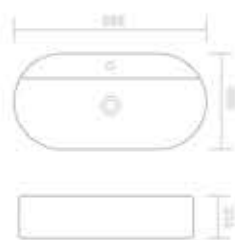

OPEL	MRP
L 685 W 405 H 100mm	4935/-
Table Top/Wall Hung Basin	5180/-