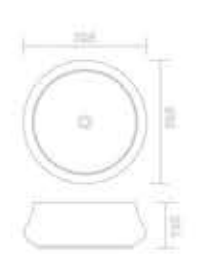

COSMO	MRP
L 395 W 395 H 125mm	3230/-
	3390/-

<b>KENA</b>	
L 485 W 370 H 130mm	<b>MRP</b>
	3230/-
	3390/-

<b>OMEGA</b>	
L 460 W 345 H 120mm	<b>MRP</b>
	3445/-
	3620/-

<b>JUPITER</b>	
L 535 W 340 H 115mm	<b>MRP</b>
	3445/-
	3620/-

<b>METRIX</b>	
L 560 W 375 H 150mm	<b>MRP</b>
	3445/-
	3620/-

<b>NEXA</b>	
L 375 W 375 H 195mm	<b>MRP</b>
	3445/-
	3620/-

<b>NEPTUNE</b>	
L 410 W 410 H 155mm	<b>MRP</b>
	3445/-
	3620/-

<b>MARK</b>	
L 430 W 430 H 130mm	<b>MRP</b>
	3445/-
	3620/-

<b>EUROPA</b>	
L 415 W 415 H 110mm	<b>MRP</b>
	3445/-
	3620/-

<b>LEMO</b>	
L 505 W 365 H 130mm	<b>MRP</b>
	3445/-
	3620/-

<b>GOLDY</b>	
L 420 W 420 H 125mm	<b>MRP</b>
	3445/-
	3620/-

<b>YAN</b>	
L 395 W 395 H 135mm	<b>MRP</b>
	3445/-
	3620/-

<b>HARMONY</b>	
L 540 W 410 H 135mm	<b>MRP</b>
Table Top/Wall Hung Basin	3785/-
	3975/-

<b>TORUS</b>	<b>MRP</b>
L 435 W 435 H 115mm	3970/-
	4170/-

<b>NEO</b>	<b>MRP</b>
L 635 W 365 H 125mm	3970/-
	4170/-