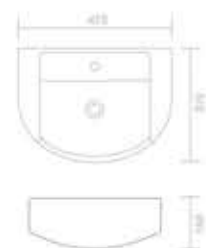

<b>POLO</b>	
L 520 W 485 H 375mm	
<b>MRP</b>	
	9250/-
	9710/-

<b>CUKOO</b>	<b>MRP</b>
L 460 W 245 H 165mm	835/-
	880/-

<b>GLORY</b>	<b>MRP</b>
L 465 W 285 H 170mm	1225/-
	1290/-

<b>SANDY</b>	<b>MRP</b>
L 475 W 370 H 180mm	935/-
	980/-