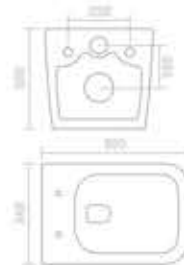

<b>OLIVE</b>	<b>MRP</b>
L 523 W 350 H 330mm	7690/-
	8075/-

<b>AMATO</b>	<b>MRP</b>
L 495 W 360 H 360mm	7690/-
	8075/-

<b>FIGO</b>	<b>MRP</b>
L 500 W 345 H 350mm	7690/-
	8075/-

<b>MAX</b>	<b>MRP</b>
L 510 W 355 H 350mm	7690/-
	8075/-