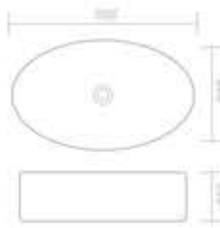

COSMO	MRP
L 395 W 395 H 125mm	3230/-
	3390/-

<b>KENA</b>	
L 485 W 370 H 130mm	<b>MRP</b>
	3230/-
	3390/-

<b>OMEGA</b>	
L 460 W 345 H 120mm	<b>MRP</b>
	3445/-
	3620/-

<b>JUPITER</b>	
L 535 W 340 H 115mm	<b>MRP</b>
	3445/-
	3620/-

<b>METRIX</b>	
L 560 W 375 H 150mm	<b>MRP</b>
	3445/-
	3620/-

<b>NEXA</b>	
L 375 W 375 H 195mm	<b>MRP</b>
	3445/-
	3620/-

<b>NEPTUNE</b>	
L 410 W 410 H 155mm	<b>MRP</b>
	3445/-
	3620/-

<b>MARK</b>	
L 430 W 430 H 130mm	<b>MRP</b>
	3445/-
	3620/-

<b>EUROPA</b>	
L 415 W 415 H 110mm	<b>MRP</b>
	3445/-
	3620/-

<b>LEMO</b>	
L 505 W 365 H 130mm	<b>MRP</b>
	3445/-
	3620/-

<b>GOLDY</b>	
L 420 W 420 H 125mm	<b>MRP</b>
	3445/-
	3620/-

<b>YAN</b>	
L 395 W 395 H 135mm	<b>MRP</b>
	3445/-
	3620/-