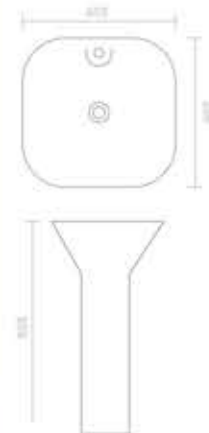

VENTO		MRP	
L 585 W 455 H 850mm		WB	2450/-
		PD	2070/-
		WB	2570/-
		PD	2170/-

LORAL		MRP	
L 560 W 450 H 825mm		WB	2625/-
		PD	2070/-
		WB	2760/-
		PD	2170/-

PERIS		MRP	
L 575 W 430 H 850mm		WB	2625/-
		PD	2070/-
		WB	2760/-
		PD	2170/-

SILK		MRP	
L 380 W 380 H 860mm			8290/-
			8710/-

SIMRAN		MRP	
L 610 W 445 H 845mm		WB	2270/-
		PD	2070/-
		WB	2380/-
		PD	2170/-

REGAL		MRP	
L 625 W 420 H 860mm		WB	2270/-
		PD	2070/-
		WB	2380/-
		PD	2170/-