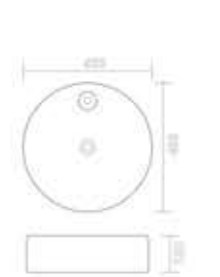

COSMO	MRP
L 395 W 395 H 125mm	3230/-
	3390/-

<b>KENA</b>	
L 485 W 370 H 130mm	<b>MRP</b>
	3230/-
	3390/-

<b>OMEGA</b>	
L 460 W 345 H 120mm	<b>MRP</b>
	3445/-
	3620/-

<b>JUPITER</b>	
L 535 W 340 H 115mm	<b>MRP</b>
	3445/-
	3620/-

<b>METRIX</b>	
L 560 W 375 H 150mm	<b>MRP</b>
	3445/-
	3620/-

<b>NEXA</b>	
L 375 W 375 H 195mm	<b>MRP</b>
	3445/-
	3620/-

<b>NEPTUNE</b>	
L 410 W 410 H 155mm	<b>MRP</b>
	3445/-
	3620/-

<b>MARK</b>	
L 430 W 430 H 130mm	<b>MRP</b>
	3445/-
	3620/-

<b>EUROPA</b>	
L 415 W 415 H 110mm	<b>MRP</b>
	3445/-
	3620/-

<b>LEMO</b>	
L 505 W 365 H 130mm	<b>MRP</b>
	3445/-
	3620/-

<b>GOLDY</b>	
L 420 W 420 H 125mm	<b>MRP</b>
	3445/-
	3620/-

<b>YAN</b>	
L 395 W 395 H 135mm	<b>MRP</b>
	3445/-
	3620/-