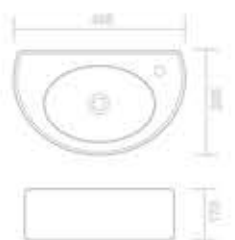

<b>POLO</b>	
L 520 W 485 H 375mm	
<b>MRP</b>	
	9250/-
	9710/-

<b>CUKOO</b>	<b>MRP</b>
L 460 W 245 H 165mm	835/-
	880/-

<b>GLORY</b>	<b>MRP</b>
L 465 W 285 H 170mm	1225/-
	1290/-

<b>SANDY</b>	<b>MRP</b>
L 475 W 370 H 180mm	935/-
	980/-