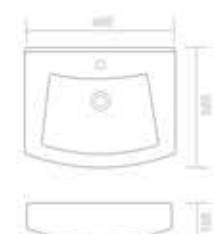

CUTE	
L 405 W 345 H 135mm	
	MRP
	1515/-
	1590/-