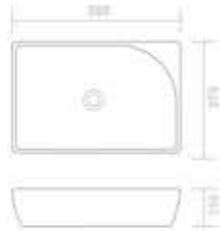

<b>SPACY</b>	<b>MRP</b>
L 415 W 405 H 120mm	4260/-
	4475/-

<b>PIANO</b>	<b>MRP</b>
L 590 W 430 H 80mm	4440/-
Table Top/Wall Hung Basin	4660/-

<b>ENZO</b>	<b>MRP</b>
L 390 W 390 H 80mm	4730/-
Table Top/Wall Hung Basin	4970/-

<b>BREEZA</b>	<b>MRP</b>
L 545 W 380 H 115mm	4260/-
	4475/-

<b>LOTUS</b>	<b>MRP</b>
L 535 W 360 H 112mm	4260/-
	4475/-

<b>OPEL</b>	<b>MRP</b>
L 685 W 405 H 100mm	4935/-
Table Top/Wall Hung Basin	5180/-

<b>KOROLINA</b>	<b>MRP</b>
L 600 W 330 H 120mm	4935/-
	5180/-

CORES	MRP
L 530 W 410 H 120mm	4935/-
	5180/-

STAR	MRP
L 655 W 410 H 150mm	5760/-
	6050/-

SCOLA	MRP
L 760 W 460 H 120mm	6380/-
	6700/-

ITALO	MRP
L 555 W 370 H 110mm	5545/-
	5820/-

SOPIE	MRP
L 520 W 380 H 150mm	5980/-
	6280/-