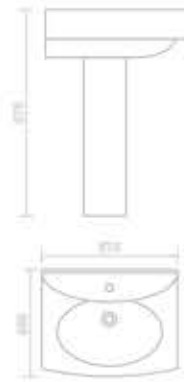

NOVA		MRP	
L 575 W 485 H 870mm		WB	2270/-
		PD	2070/-
		WB	2380/-
		PD	2170/-