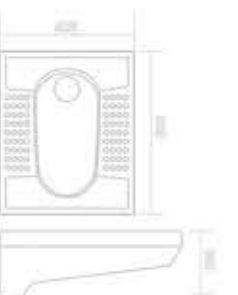

L 530 W 425 H 280mm

MRP	
	1445/-
	1520/-