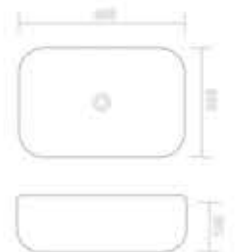

<b>DONZA</b>	<b>MRP</b>
L 600 W 375 H 115mm	3970/-
	4170/-

<b>LIBRA</b>	<b>MRP</b>
L 405 W 405 H 125mm	3970/-
	4170/-

<b>IRIS</b>	<b>MRP</b>
L 605 W 355 H 100mm	3970/-
	4170/-

<b>MICRO</b>	<b>MRP</b>
L 610 W 355 H 130mm	3970/-
	4170/-

<b>MOON</b>	<b>MRP</b>
L 555 W 405 H 120mm Table Top/Wall Hung Basin	3970/-
	4170/-

<b>SIMON</b>	<b>MRP</b>
L 575 W 400 H 120mm Table Top/Wall Hung Basin	3970/-
	4170/-

<b>FUSION</b>	<b>MRP</b>
L 510 W 410 H 95mm	3970/-
	4170/-

<b>DELTA</b>	<b>MRP</b>
L 630 W 405 H 110mm	3970/-
	4170/-

<b>ROSA</b>	<b>MRP</b>
L 555 W 435 H 120mm Table Top/Wall Hung Basin	3970/-
	4170/-

<b>ROYCE</b>	<b>MRP</b>
L 455 W 335 H 130mm	3970/-
	4170/-

<b>EMOLA</b>	<b>MRP</b>
L 490 W 490 H 80mm	3970/-
	4170/-