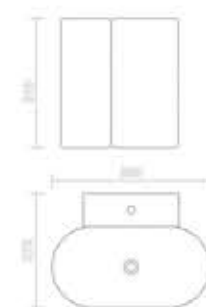

SILK		MRP	
L 380 W 380 H 860mm			8290/-
			8710/-

SIMRAN		MRP	
L 610 W 445 H 845mm		WB	2270/-
		PD	2070/-
		WB	2380/-
		PD	2170/-

REGAL		MRP	
L 625 W 420 H 860mm		WB	2270/-
		PD	2070/-
		WB	2380/-
		PD	2170/-

# ONE PIECE WASH BASIN

<b>ELITE</b>	
L 465 W 310 H 245mm	
<b>MRP</b>	
	3250/-
	3410/-

<b>SLICE</b>	
L 350 W 355 H 285mm	
<b>MRP</b>	
	3920/-
	4110/-

<b>LIO</b>	
L 390 W 375 H 310mm	
<b>MRP</b>	
	5760/-
	6050/-