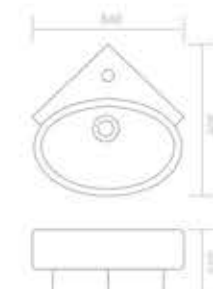

<b>VOLVO</b>	
L 460 W 345 H 155mm	
	<b>MRP</b>
	1475/-
	1550/-

<b>RENO</b>	
L 420 W 275 H 165mm	
	<b>MRP</b>
	1475/-
	1550/-

<b>CRYSTAL</b>	
L 465 W 355 H 155mm	
	<b>MRP</b>
	1490/-
	1565/-

<b>CUTE</b>	
L 405 W 345 H 135mm	
	<b>MRP</b>
	1515/-
	1590/-