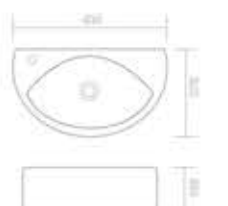

CRYSTAL	
L 465 W 355 H 155mm	
	MRP
	1490/-
	1565/-