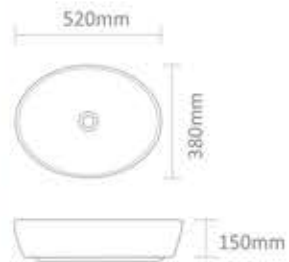

<b>SPACY</b>	<b>MRP</b>
L 415 W 405 H 120mm	4260/-
	4475/-

<b>PIANO</b>	<b>MRP</b>
L 590 W 430 H 80mm	4440/-
Table Top/Wall Hung Basin	4660/-

<b>ENZO</b>	<b>MRP</b>
L 390 W 390 H 80mm	4730/-
Table Top/Wall Hung Basin	4970/-

<b>BREEZA</b>	<b>MRP</b>
L 545 W 380 H 115mm	4260/-
	4475/-

<b>LOTUS</b>	<b>MRP</b>
L 535 W 360 H 112mm	4260/-
	4475/-

<b>OPEL</b>	<b>MRP</b>
L 685 W 405 H 100mm	4935/-
Table Top/Wall Hung Basin	5180/-

<b>KOROLINA</b>	<b>MRP</b>
L 600 W 330 H 120mm	4935/-
	5180/-

CORES	MRP
L 530 W 410 H 120mm	4935/-
	5180/-

STAR	MRP
L 655 W 410 H 150mm	5760/-
	6050/-

SCOLA	MRP
L 760 W 460 H 120mm	6380/-
	6700/-

ITALO	MRP
L 555 W 370 H 110mm	5545/-
	5820/-

SOPIE	MRP
L 520 W 380 H 150mm	5980/-
	6280/-