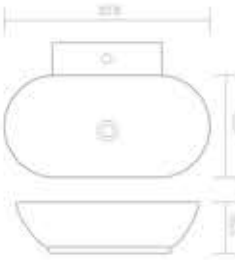

<b>HARMONY</b>	
L 540 W 410 H 135mm	<b>MRP</b>
Table Top/Wall Hung Basin	3785/-
	3975/-

<b>TORUS</b>	<b>MRP</b>
L 435 W 435 H 115mm	3970/-
	4170/-

<b>NEO</b>	<b>MRP</b>
L 635 W 365 H 125mm	3970/-
	4170/-

<b>DONZA</b>	<b>MRP</b>
L 600 W 375 H 115mm	3970/-
	4170/-

<b>LIBRA</b>	<b>MRP</b>
L 405 W 405 H 125mm	3970/-
	4170/-

<b>IRIS</b>	<b>MRP</b>
L 605 W 355 H 100mm	3970/-
	4170/-

<b>MICRO</b>	<b>MRP</b>
L 610 W 355 H 130mm	3970/-
	4170/-

<b>MOON</b>	<b>MRP</b>
L 555 W 405 H 120mm Table Top/Wall Hung Basin	3970/-
	4170/-

<b>SIMON</b>	<b>MRP</b>
L 575 W 400 H 120mm Table Top/Wall Hung Basin	3970/-
	4170/-

<b>FUSION</b>	<b>MRP</b>
L 510 W 410 H 95mm	3970/-
	4170/-