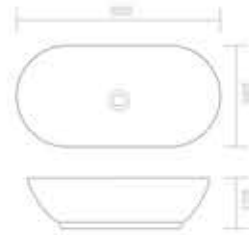

<b>EUROPA</b>	
L 415 W 415 H 110mm	<b>MRP</b>
	3445/-
	3620/-

<b>LEMO</b>	
L 505 W 365 H 130mm	<b>MRP</b>
	3445/-
	3620/-

<b>GOLDY</b>	
L 420 W 420 H 125mm	<b>MRP</b>
	3445/-
	3620/-

<b>YAN</b>	
L 395 W 395 H 135mm	<b>MRP</b>
	3445/-
	3620/-

<b>HARMONY</b>	
L 540 W 410 H 135mm	<b>MRP</b>
Table Top/Wall Hung Basin	3785/-
	3975/-

<b>TORUS</b>	<b>MRP</b>
L 435 W 435 H 115mm	3970/-
	4170/-

<b>NEO</b>	<b>MRP</b>
L 635 W 365 H 125mm	3970/-
	4170/-

<b>DONZA</b>	<b>MRP</b>
L 600 W 375 H 115mm	3970/-
	4170/-

<b>LIBRA</b>	<b>MRP</b>
L 405 W 405 H 125mm	3970/-
	4170/-

<b>IRIS</b>	<b>MRP</b>
L 605 W 355 H 100mm	3970/-
	4170/-

<b>MICRO</b>	<b>MRP</b>
L 610 W 355 H 130mm	3970/-
	4170/-