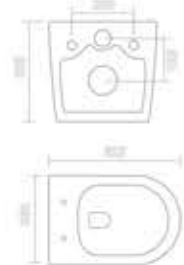

<b>OLIVE</b>	<b>MRP</b>
L 523 W 350 H 330mm	7690/-
	8075/-

<b>AMATO</b>	<b>MRP</b>
L 495 W 360 H 360mm	7690/-
	8075/-

<b>FIGO</b>	<b>MRP</b>
L 500 W 345 H 350mm	7690/-
	8075/-

<b>MAX</b>	<b>MRP</b>
L 510 W 355 H 350mm	7690/-
	8075/-

<b>ZITA</b>	<b>MRP</b>
L 510 W 360 H 345mm	7890/-
	8280/-

<b>TANGO</b>	<b>MRP</b>
L 495 W 350 H 350mm	8155/-
	8560/-

<b>ORIO</b>	<b>MRP</b>
L 533 W 360 H 350mm	10290/-
	10790/-

<b>BRONZE</b>	<b>MRP</b>
L 525 W 360 H 355mm	11390/-
	11960/-

<b>TERO</b>	<b>MRP</b>
L 535 W 350 H 365mm	11990/-
	12590/-

ROLLER	MRP
L 305 W 305 H 100mm	2235/-
	2350/-

TABLE TOP BASIN

GRACY	MRP
L 485 W 350 H 115mm	2265/-
Table Top/Wall Hung Basin	2380/-

BELEZA	MRP
L 450 W 345 H 130mm	2265/-
Table Top/Wall Hung Basin	2380/-