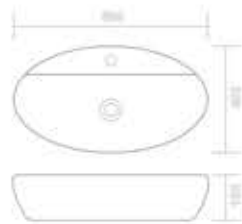

<b>DELTA</b>	<b>MRP</b>
L 630 W 405 H 110mm	3970/-
	4170/-

<b>ROSA</b>	<b>MRP</b>
L 555 W 435 H 120mm Table Top/Wall Hung Basin	3970/-
	4170/-

<b>ROYCE</b>	<b>MRP</b>
L 455 W 335 H 130mm	3970/-
	4170/-

<b>EMOLA</b>	<b>MRP</b>
L 490 W 490 H 80mm	3970/-
	4170/-

<b>SLOG</b>	<b>MRP</b>
L 488 W 303 H 125mm	4110/-
	4320/-

<b>CRUSE</b>	<b>MRP</b>
L 705 W 370 H 190mm	4310/-
	4525/-

<b>LIBERO</b>	<b>MRP</b>
L 610 W 430 H 155mm	4310/-
	4525/-

<b>TIMMY</b>	<b>MRP</b>
L 580 W 400 H 100mm	4260/-
	4475/-

<b>SPACY</b>	<b>MRP</b>
L 415 W 405 H 120mm	4260/-
	4475/-

<b>PIANO</b>	<b>MRP</b>
L 590 W 430 H 80mm	4440/-
Table Top/Wall Hung Basin	4660/-

<b>ENZO</b>	<b>MRP</b>
L 390 W 390 H 80mm	4730/-
Table Top/Wall Hung Basin	4970/-