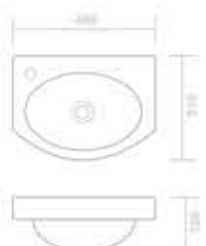

CIPLA	MRP
L 405 W 220 H 120mm	1225/-
	1290/-