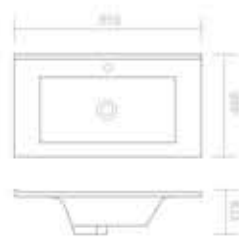

JOLLY	
L 515 W 415 H 870mm	MRP
	WB 1390/-
	PD 1390/-
	WB 1460/-
	PD 1460/-