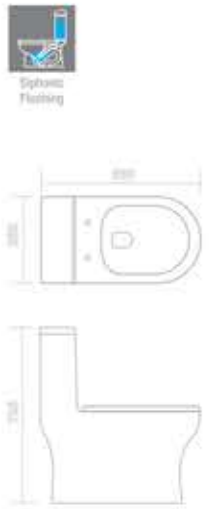

**CHARMY** (wash down)  
L 670 W 360 H 715mm  
S-Trap 250mm  
P-Trap 180mm

MRP	
	10990/-
	11540/-

**ELISA** (wash down)  
L 680 W 355 H 725mm  
S-Trap 200mm

MRP	
	10990/-
	11540/-

**EON** (wash down)  
L 640 W 355 H 740mm  
S-Trap 240mm  
P-Trap 185mm

MRP	
	10990/-
	11540/-

**RIVERA** (Siphonic)  
L 655 W 365 H 745mm  
S-Trap 225/300mm

MRP	
	11990/-
	12590/-

**TERZO** (wash down & Siphonic)  
L 660 W 355 H 735mm  
S-Trap 240mm (Wash Down)  
S-Trap 300mm (Siphonic)  
P-Trap 180mm

### ONE PIECE TOILET

<b>ELISCO</b> (wash down)	<b>MRP</b>
L 680 W 355 H 715mm	13065/-
S-Trap 100/235/300mm	13720/-
P-Trap 170mm	

<b>TORRENT</b> (Siphonic)	<b>MRP</b>
L 670 W 370 H 750mm	13990/-
S-Trap 300mm	14690/-