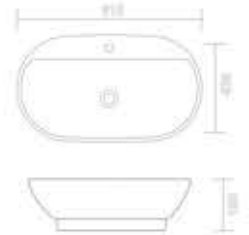

TIMMY	MRP
L 580 W 400 H 100mm	4260/-
	4475/-