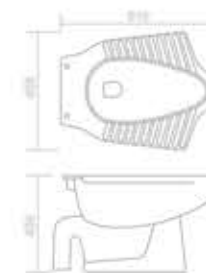

GALA	MRP
L 415 W 380 H 125mm	2240/-
	2350/-

WONDER	MRP
L 360 W 350 H 115mm	2265/-
	2380/-

DINKY EWC	MRP
L 470 W 370 H 410mm S-Trap & P-Trap	1870/-
	1965/-

CONCEAL EWC	MRP
L 465 W 365 H 390mm S-Trap 75mm	2395/-
	2515/-

ANGLO INDIAN	MRP
L 510 W 455 H 430mm S-Trap & P-Trap	2985/-
	3135/-