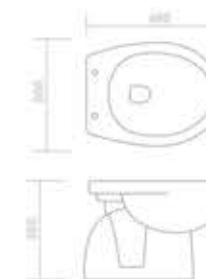

<b>GALA</b>	<b>MRP</b>
L 415 W 380 H 125mm	2240/-
	2350/-

<b>WONDER</b>	<b>MRP</b>
L 360 W 350 H 115mm	2265/-
	2380/-

<b>DINKY EWC</b>	<b>MRP</b>
L 470 W 370 H 410mm S-Trap & P-Trap	1870/-
	1965/-

<b>CONCEAL EWC</b>	<b>MRP</b>
L 465 W 365 H 390mm S-Trap 75mm	2395/-
	2515/-