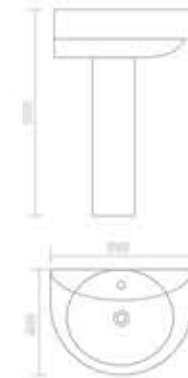

<b>ROYAL</b>	
L 590 W 430 H 845mm	<b>MRP</b>
	WB 1390/-
	PD 1390/-
	WB 1460/-
	PD 1460/-

<b>JENNY</b>	
L 565 W 400 H 835mm	<b>MRP</b>
	WB 1650/-
	PD 1680/-
	WB 1730/-
	PD 1770/-

<b>SOPHIA</b>	
L 575 W 415 H 855mm	<b>MRP</b>
	WB 1650/-
	PD 1780/-
	WB 1730/-
	PD 1870/-