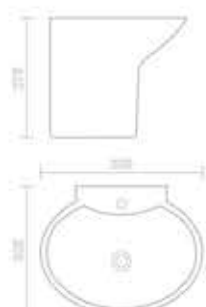

TITAN	
L 375 W 370 H 260mm	
MRP	
	4290/-
	4510/-