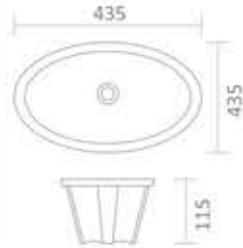

SPELL	MRP
L 600 W 510 H 135mm	6670/-
	7000/-

ARIS	MRP
L 572 W 437 H 142mm Table Top/Wall Hung Basin	6790/-
	7130/-

AUDI	MRP
L 620 W 350 H 105mm	6790/-
	7130/-

BERLIN	MRP
L 550 W 430 H 140mm Table Top/Wall Hung Basin	6995/-
	7345/-

TORA	MRP
L 603 W 412 H 100mm	6790/-
	7130/-

BRUNA-NEW	MRP
L 455 W 335 H 130mm	10510/-
	11030/-

<b>REAL</b>	
L 460 W 330 H 182mm	<b>MRP</b>
	1620/-
	1710/-

<b>ROTT0</b>	
L 435 W 435 H 115mm	<b>MRP</b>
	1790/-
	1880/-

<b>ROLTA</b>	
L 560 W 440 H 215mm	<b>MRP</b>
	2020/-
	2120/-

<b>RECTA</b>	
L 610 W 465 H 170mm	<b>MRP</b>
	4855/-
	5095/-

<b>JOLLY</b>	
L 515 W 415 H 870mm	<b>MRP</b>
	WB 1390/-
	PD 1390/-
	WB 1460/-
	PD 1460/-