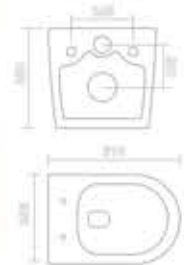

<b>OLIVE</b>	<b>MRP</b>
L 523 W 350 H 330mm	7690/-
	8075/-

<b>AMATO</b>	<b>MRP</b>
L 495 W 360 H 360mm	7690/-
	8075/-

<b>FIGO</b>	<b>MRP</b>
L 500 W 345 H 350mm	7690/-
	8075/-

<b>MAX</b>	<b>MRP</b>
L 510 W 355 H 350mm	7690/-
	8075/-