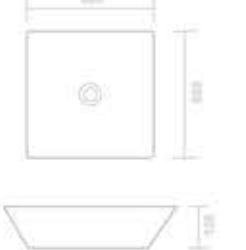

<b>TERO</b>	<b>MRP</b>
L 535 W 350 H 365mm	11990/-
	12590/-

ROLLER	MRP
L 305 W 305 H 100mm	2235/-
	2350/-

TABLE TOP BASIN

GRACY	MRP
L 485 W 350 H 115mm	2265/-
Table Top/Wall Hung Basin	2380/-

BELEZA	MRP
L 450 W 345 H 130mm	2265/-
Table Top/Wall Hung Basin	2380/-

SHIP	MRP
L 400 W 345 H 170mm	3065/-
	3220/-

CHERRY	MRP
L 460 W 305 H 110mm	3065/-
	3220/-

NANO	MRP
L 330 W 330 H 120mm	2235/-
	2350/-

SHARK	MRP
L 355 W 335 H 120mm	2265/-
	2380/-

HARIER	MRP
L 435 W 375 H 125mm	3230/-
Table Top/Wall Hung Basin	3390/-

COSMO	MRP
L 395 W 395 H 125mm	3230/-
	3390/-

<b>KENA</b>	
L 485 W 370 H 130mm	<b>MRP</b>
	3230/-
	3390/-

<b>OMEGA</b>	
L 460 W 345 H 120mm	<b>MRP</b>
	3445/-
	3620/-

<b>JUPITER</b>	
L 535 W 340 H 115mm	<b>MRP</b>
	3445/-
	3620/-