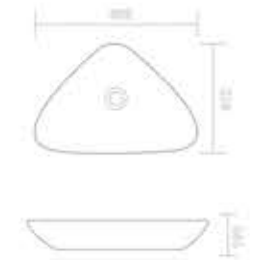

CORES	MRP
L 530 W 410 H 120mm	4935/-
	5180/-

STAR	MRP
L 655 W 410 H 150mm	5760/-
	6050/-

SCOLA	MRP
L 760 W 460 H 120mm	6380/-
	6700/-

ITALO	MRP
L 555 W 370 H 110mm	5545/-
	5820/-

SOPIE	MRP
L 520 W 380 H 150mm	5980/-
	6280/-

SPELL	MRP
L 600 W 510 H 135mm	6670/-
	7000/-

ARIS	MRP
L 572 W 437 H 142mm Table Top/Wall Hung Basin	6790/-
	7130/-

AUDI	MRP
L 620 W 350 H 105mm	6790/-
	7130/-

BERLIN	MRP
L 550 W 430 H 140mm Table Top/Wall Hung Basin	6995/-
	7345/-

TORA	MRP
L 603 W 412 H 100mm	6790/-
	7130/-

BRUNA-NEW	MRP
L 455 W 335 H 130mm	10510/-
	11030/-